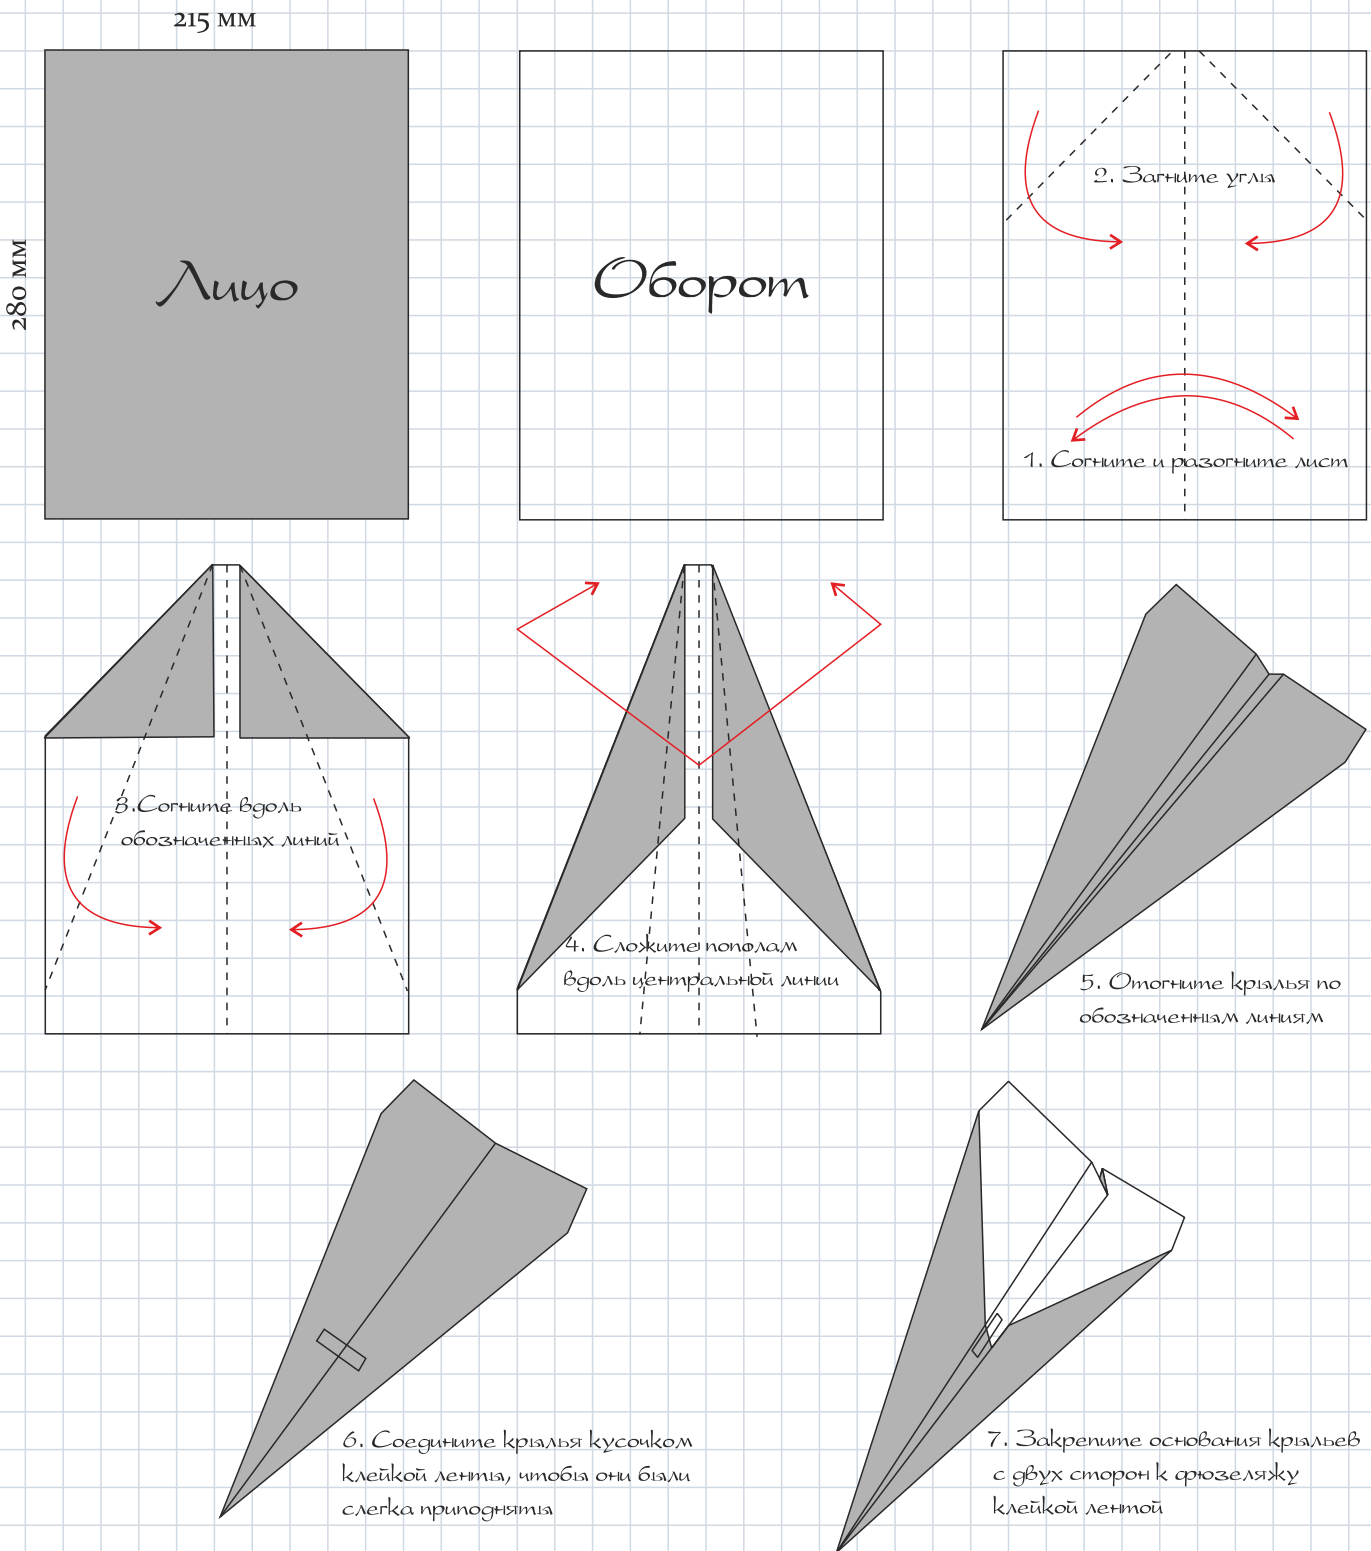

Модель для полётов по замкнутому маршруту

СХЕМА СБОРКИ БУМАЖНОГО САМОЛЁТИКА

Запускать модель следует с силой вверх, держа двумя пальцами за киль

не бросайте самолётик на земле