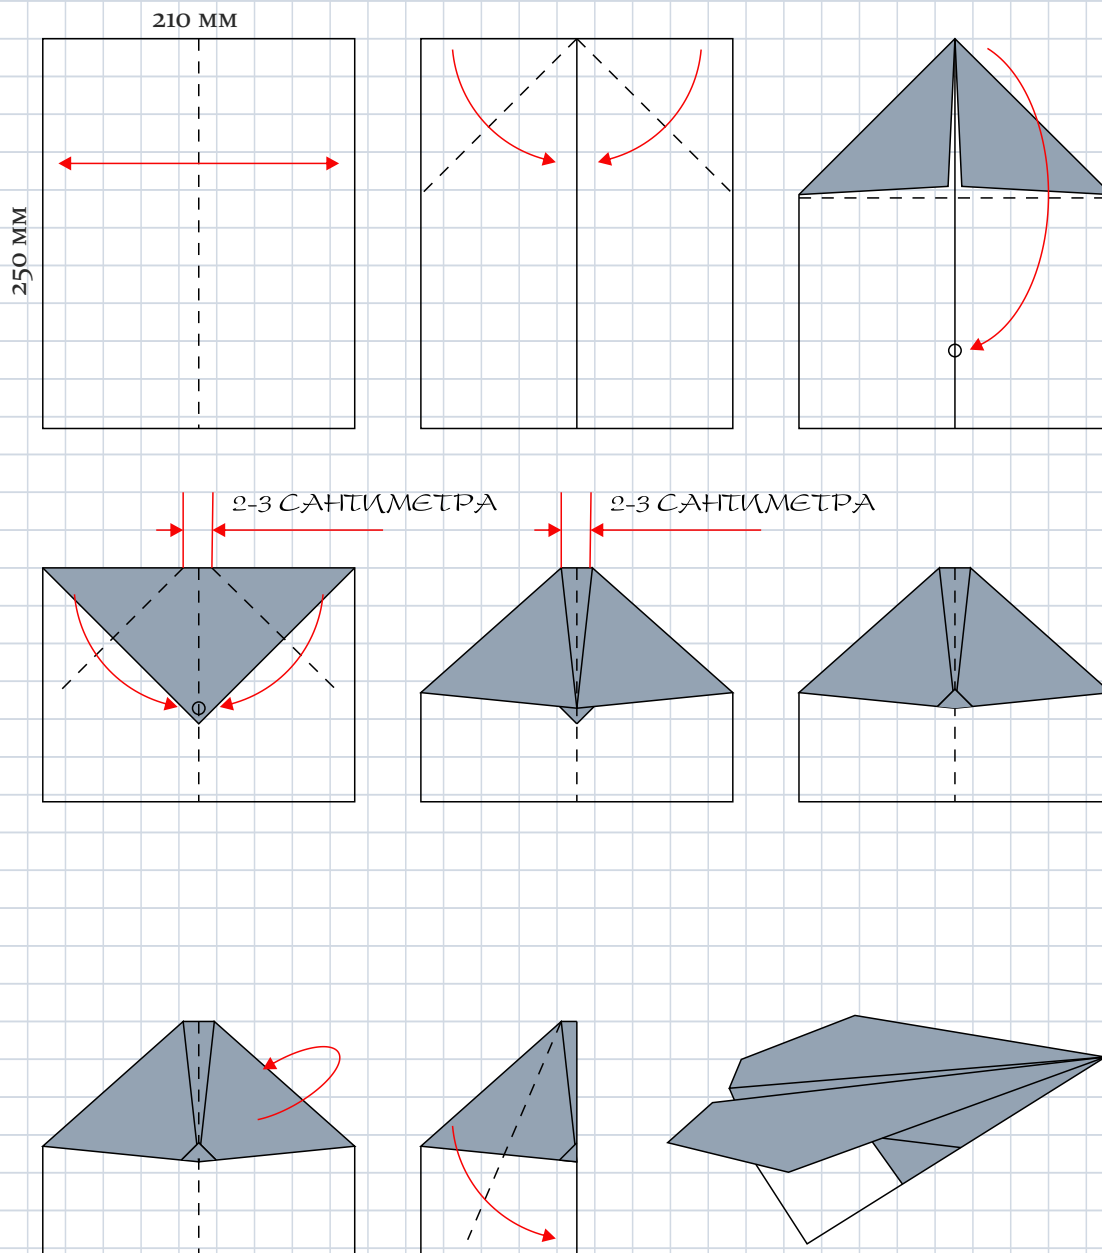

Модель скоростного пилотажного самолётика

СХЕМА СБОРКИ БУМАЖНОГО САМОЛЁТИКА

Запускать модель следует с силой вверх, держа двумя пальцами за киль

не бросайте самолётик на земле